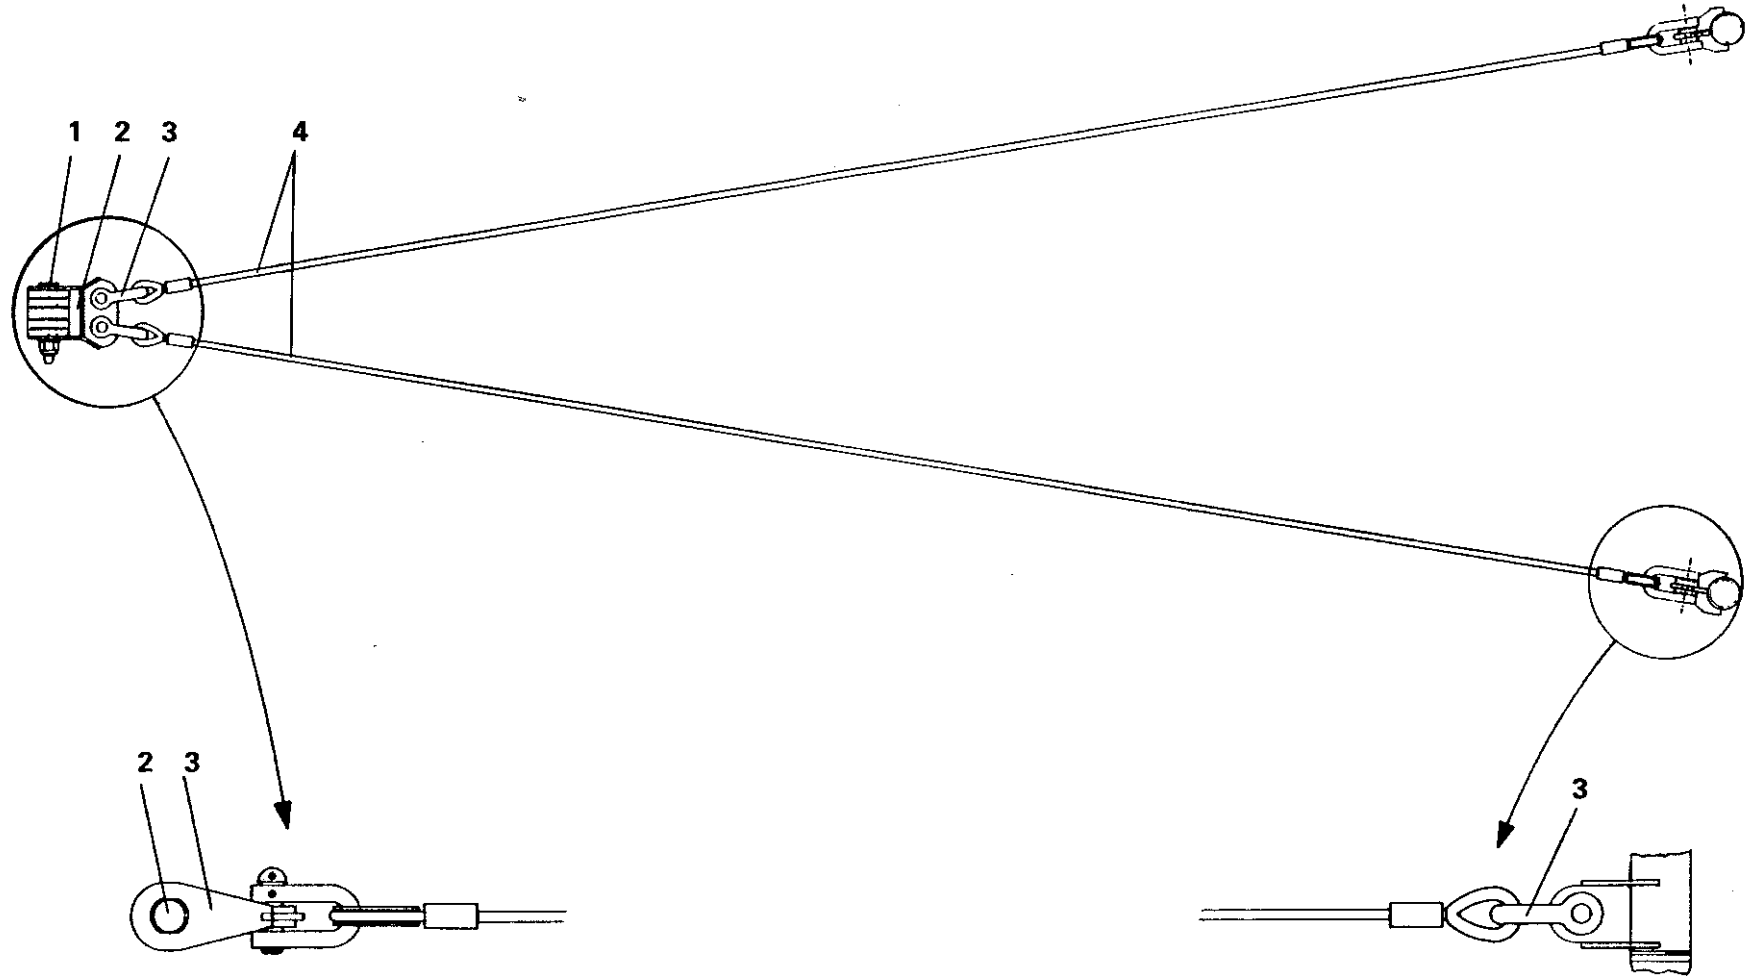

KRUPP

KOPPELSEIL

COUPLING ROPE

ERSATZTEIL - BILDТАFEL
SPARE PART - PICTORIAL DISPLAY

Bildtafel-Nr.
Pictorial display No.

2 222 376

1 967 308

-ETL